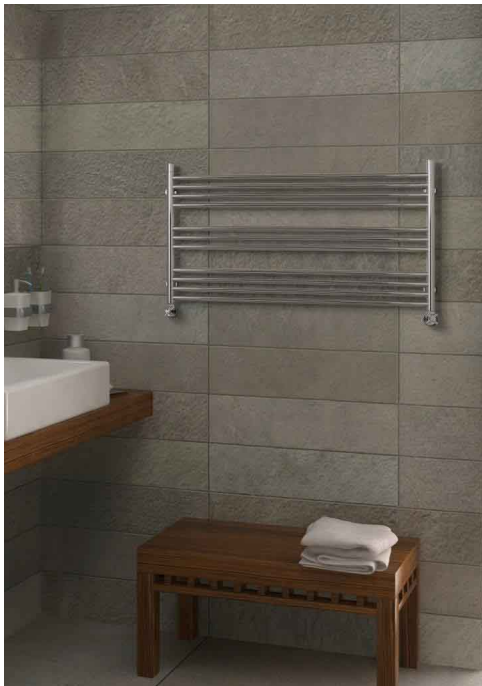

Carbe

Produkt Carbe Höjd 600mm Bredd 900mm Djup 57-70mm Liter 8,5 Kg 2,1 Effekt W 481 Anslutning R15 Material Syrafast rostfritt VVC Ja Värmare EI/ vattenburen Kvalite/färg Rostfritt Art.nr 50220

Betyg: Inte betygsatt ännu

Pris

Pris +10.650 kr

[Ställ en fråga om denna produkt](#)

Beskrivning

Carbe handdukstork är en ny produkt med en unik design och en väldigt praktisk produkt. Den enkla designen är med sina rena linjer en produkt som passar på många ställen. Det är enkelt att hänga upp handdukar m.m. Det är en syrafast handdukstork och som går att koppla så att ni får en kombinerad handdukstork element.

Den är även en vertikal handdukstork vilket är unikt. Det är en kombination av handdukstork element som ger er möjligheten att ta bort ert vanliga element. Vi kallar det radiator handdukstork då ni får två funktioner i en. Förr i tiden användes enbart elektrisk handdukstork vilket kostar mer än en handdukstork vattenburen som är kopplat till ert värmesystem. Det är väldigt vanligt idag att de flesta redan har utfört en värmepumps installation för att ta vara på den billigare värmen jämfört med elen rekommenderar vi en handdukstork vattenburen, då får ni en energieffektiv handdukstork. Ni slipper att risker att få en strömförande handdukstork. De vanligaste produkterna på marknaden är en kromad handdukstork, dessa produkter har den egenskapen att den ger dålig värme, då kromet fungerar som isolering av värmen, det samma gäller för lackade produkter. Givetvis kan ni koppla handdukstorken med el då det inte alltid är möjligt att koppla till värmesystemet. När man vill använda

Carbe som en elektrisk handdukstork monterar man en el patron i ett av rören i nederkant. Våra el patroner är alltid med en elektronisk termostat för att hålla jämn värme.

Carbe är tillverkad i rostfritt stål utan några ytterliga lager.