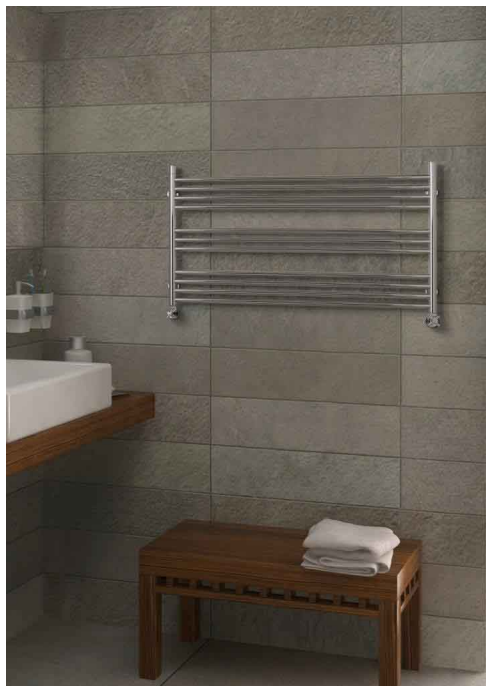

Carbe

Produkt Carbe Höjd 600mm Bredd 900mm Djup 57-70mm Liter 8,5 Kg 2,1 Effekt W 481 Anslutning R15 Material Syrafast rostfritt VVC Ja Värmare EI/ vattenburen Kvalite/färg Rostfritt Art.nr 50220

Betyg: Inte betygsatt ännu

Pris

Pris +10.650 kr

[Ställ en fråga om denna produkt](#)

Beskrivning

Carbe handdukstork är en ny produkt med en unik design och en väldigt praktisk produkt. Den enkla designen är med sina rena linjer en produkt som passar på många ställen. Det är enkelt att hänga upp handdukar m.m. Det är en syrafast handdukstork och som går att koppla så att ni får en kombinerad handdukstork element.

Den är även en vertikal handdukstork vilket är unikt. Det är en kombination av handdukstork element som ger er möjligheten att ta bort ert vanliga element. Vi kallar det radiator handdukstork då ni får två funktioner i en. Förr i tiden användes enbart elektrisk handdukstork vilket kostar mer än en handdukstork vattenburen som är kopplat till ert värmesystem. Det är väldigt vanligt idag att de flesta redan har utfört en värmepumps installation för att ta vara på den billigare värmen jämfört med elen rekommenderar vi en handdukstork vattenburen, då får ni en energieffektiv handdukstork. Ni slipper att risker att få en strömförande handdukstork. De vanligaste produkterna på marknaden är en kromad handdukstork, dessa produkter har den egenskapen att den ger dålig värme, då kromet fungerar som isolering av värmen, det samma gäller för lackade produkter. Givetvis kan ni koppla handdukstorken med el då det inte alltid är möjligt att koppla till värmesystemet. När man vill använda

Carbe som en elektrisk handdukstork monterar man en el patron i ett av rören i nederkant. Våra el patroner är alltid med en elektronisk termostat för att hålla jämn värme.

Carbe är tillverkad i rostfritt stål utan några ytterliga lager.