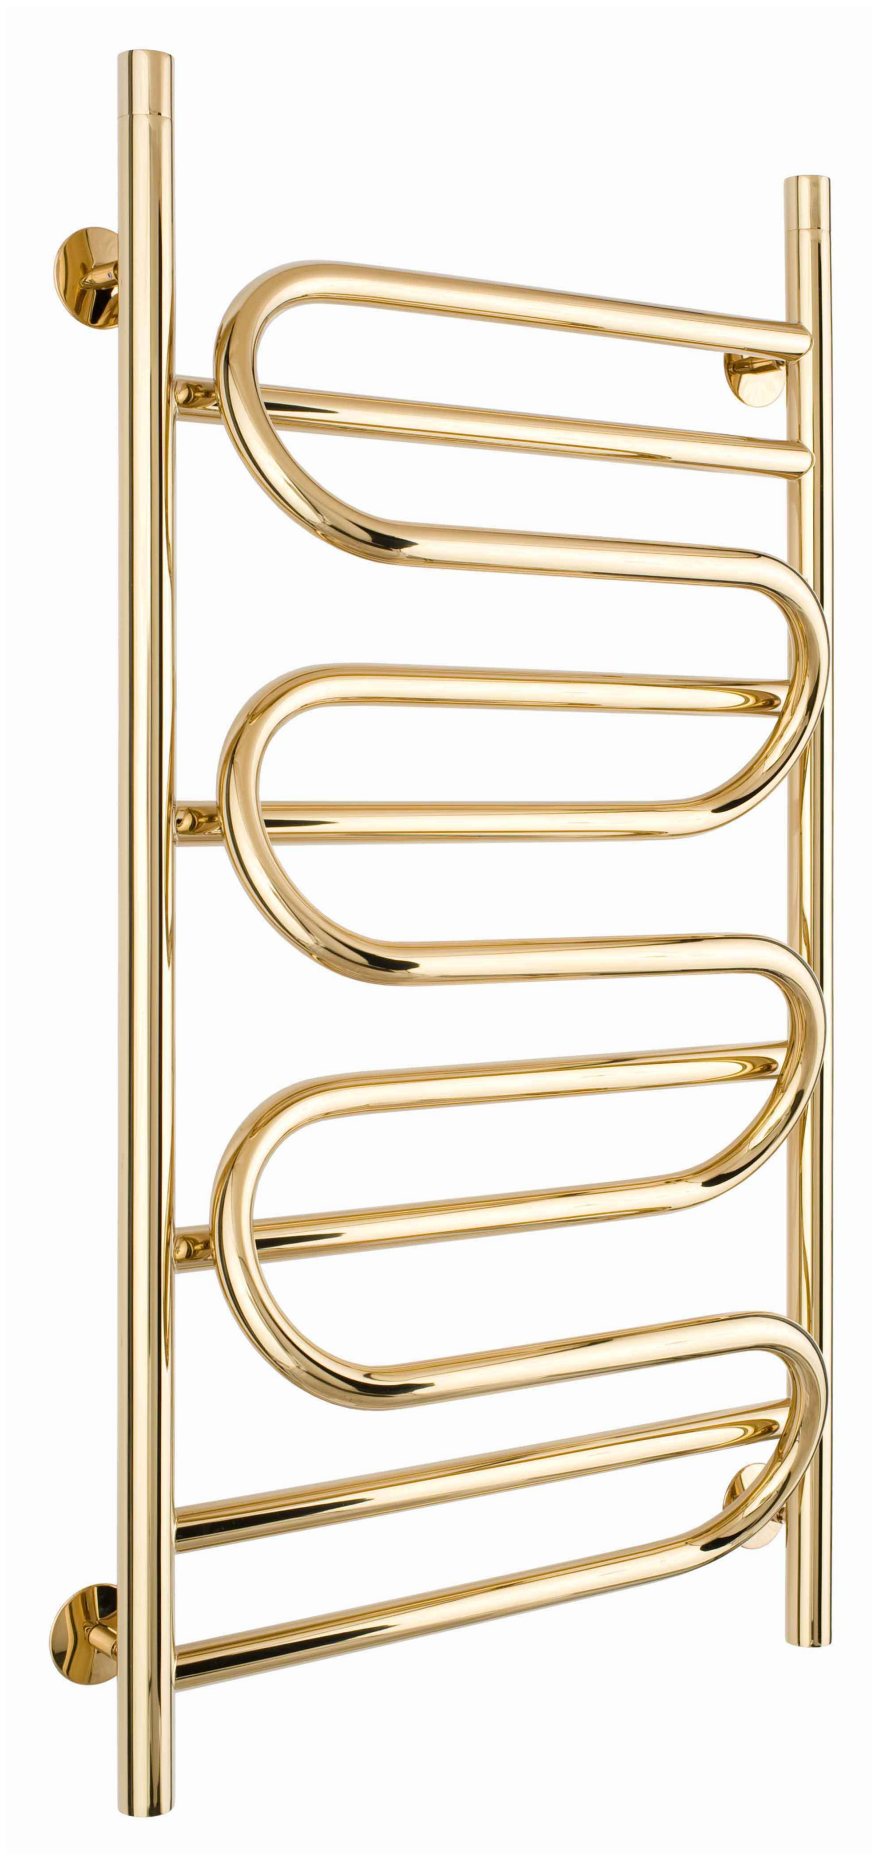

Vivaldi 1200x500 Guld

Produkt Vivaldi Höjd 1200 x 500 Bredd 500mm Djup 54-70mm Liter 9 Kg 9,4 Effekt W 451 Anslutning R15 Material Syrafast rostfritt VVC Ja Värmare Vattenburen Kvalite/färg Guld Art.nr 53044

Betyg: Inte betygsatt ännu

Pris

Pris +15.500 kr

[Ställ en fråga om denna produkt](#)

Beskrivning

Vivaldi handdukstork är en produkt med en funktionell design och av hög kvalitet. Handdukstorken kan kopplas med el patron eller till ett vattenburet värmesystem. Om förutsättningarna inte finns för inkoppling på värmesystemet är det enkelt att koppla in en elpatron. Det är viktigt att det är en jordad anslutning för att undvika att det blir en strömförande handdukstork.

I många badrum finns ett element för vattenburen värme. Detta element kan bytas ut mot en handdukstork från Carbe. Det som bör beräknas är vilket värmebehov som finns, ofta är elementen över dimensionerade vilket innebär att en kombinerad handdukstork element klarar att värma hela badrummet. Då ni kan ta bort ett element blir det en prisvärd handdukstork och en energieffektiv handdukstork

Den unika designen gör det enkelt att hänga handdukar i flera lager. Då den finns i flera färger kan den även färgmässigt bli intressant design tillbehör till ert nya badrum.

Vivaldi är en färgad handdukstork som utförs med en unik patenterad metod som kan liknas med legering. De färger som finns är guld, svart, brons och chamelont. Till alla produkter finns färgade ventiler.