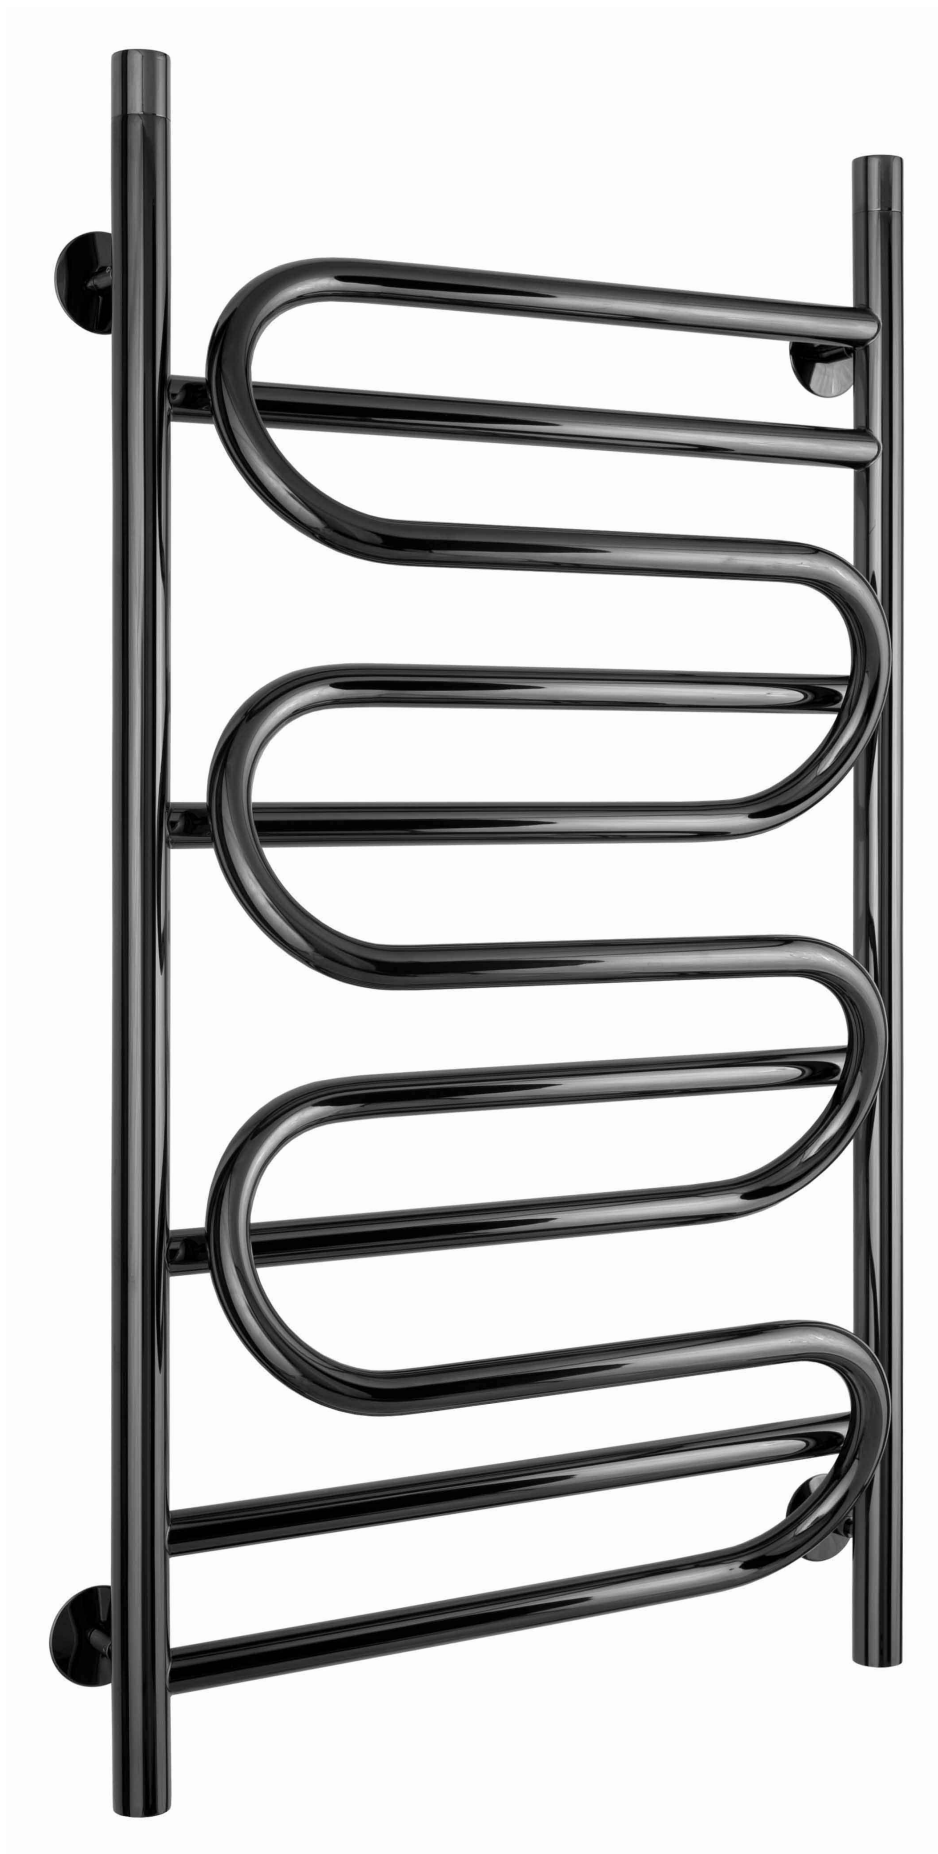

## Vivaldi 1000x500 Svart

Produkt Vivaldi Höjd 1000 x 500 Bredd 500mm Djup 54-70mm Liter 9 Kg 9,4 Effekt W 451 Anslutning R15 Material Syrafast rostfritt VVC Ja Värmare Vattenburen Kvalite/färg Svart Art.nr 55043

## Beskrivning

Vivaldi handdukstork är en produkt med en funktionell design och av hög kvalitet. Handdukstorken kan kopplas med el patron eller till ett vattenburet värmesystem. Om förutsättningarna inte finns för att koppla in sig på värmesystemet är det enkelt att koppla in en elpatron. Det är viktigt att det är en jordad anslutning för att undvika att det blir en strömförande handdukstork.

I många badrum finns ett element för vattenburen värme. Detta element kan bytas ut mot en handdukstork från Carbe. Det som bör beräknas är vilket värmebehov som finns, ofta är elementen över dimensionerade vilket innebär att en kombinerad handdukstok element klarar att värma hela badrummet. Då ni kan ta bort ett element blir det en prisvärd handdukstork och en energieffektiv handdukstork

Den unika designen gör det enkelt att hänga handdukar i flera lager. Då den finns i flera färger kan den även färgmässigt bli intressant design tillbehör till ert nya badrum.

Vivaldi är en färgad handdukstork som utförs med en unik patenterad metod som kan liknas med legering. De färger som finns är guld, svart, brons och chamelont. Till alla produkter finns färgade ventiler.